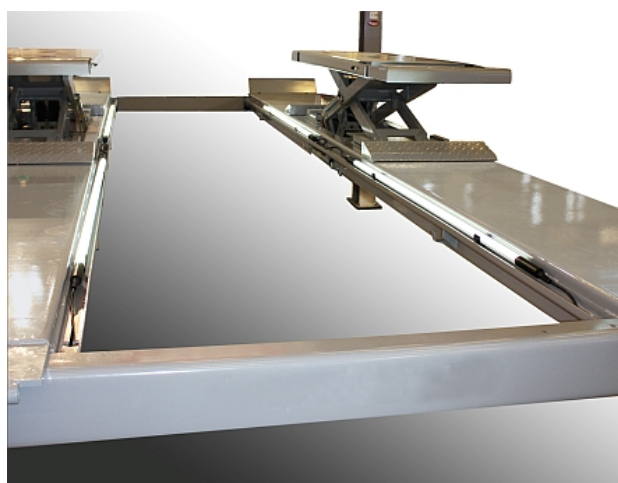

MSH-EQUIPMENT

POWERED BY AAG® EQUIPMENT

Adam Smithweg 1
1689 ZW Zwaag
Tel.: 0228 56 11 00
info@msh-equipment.nl
www.msh-equipment.nl

SC 03.5201 - LED VERLICHTINGSSET 4 KOLOMS HEFBRUG

Technische gegevens

Merk	: Scangrip
Type	: Line Light 4
Vermogen	: 4x14 W 4x1100 lumen
Led's	: 4x 216 PLCC 2 led
Elec spec	: 220 V 80 W
Afmeting	: 25x1630 mm (4x)
Gewicht	: 4650 gram
Levering	: complete set met 4 lampen, transformator en ophangstelsel

Voordelen

- Zeer krachtige ledverlichting
- Extreem lange levensduur
- Enorme besparing in energiekosten
- Past op iedere hefbrug, eenvoudige montage
- Complete set

Dit is de ideale hefbrugverlichting. De set past op iedere brug en bestaat uit 4 ultra dunne, 25 mm ronde ledtubes. Een krachtigere verlichting is er niet. U bespaart veel stroom en dus kosten. Het vermogen is slechts 80 Watt totaal. De lampen werken op 24 volt, er loopt geen hoge stroom door de kabels. De montage is eenvoudig.